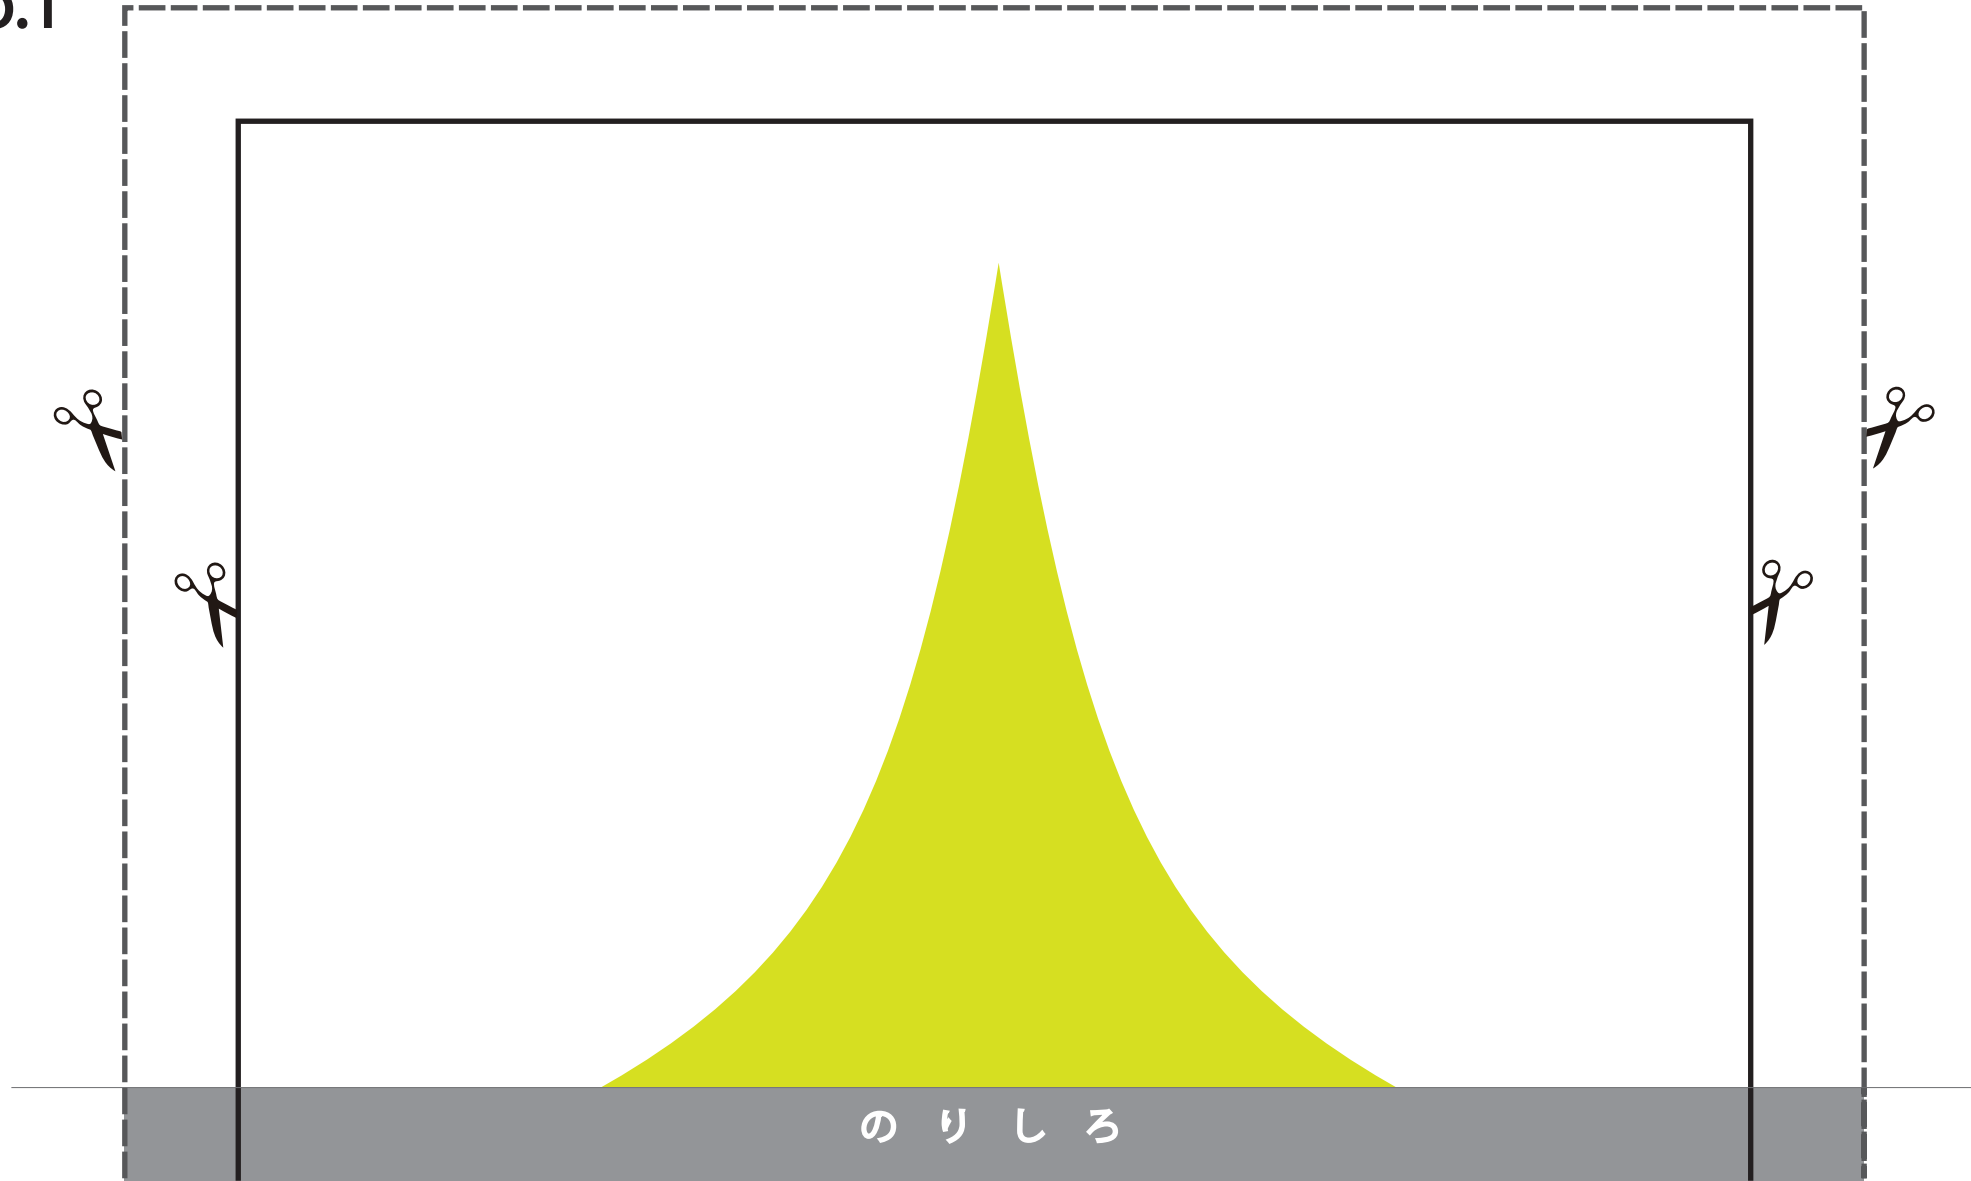

けん
剣：No.1 AXE YAMAZAKI

ぬのきりと せん
布切取り線
あつがみきりと せん
厚紙切取り線

ようし じっすん いんさつ
A4 用紙、実寸サイズで印刷してください。

がぞう むだんてんさい てんよう きんし
* レシピ・画像の無断転載・転用は禁止です。

けん
剣 : No.2 AXE YAMAZAKI

ガード (ツバ) ×2

ぬの
【布】

ぬの
【布】

かたな
刀

ぬの
【布】

も て
持ち手

たて
盾：No.1

ぬのきりと せん
布切り取り線

あつがみきりと せん
厚紙切り取り線

ようし じっすん いんさつ
A4 用紙、実寸サイズで印刷してください。

AXE YAMAZAKI