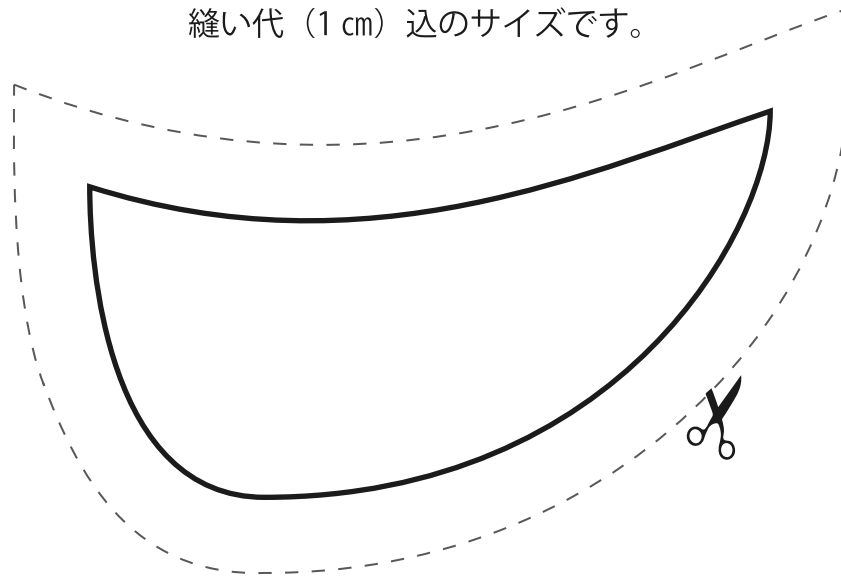

ペット用つけエリ

縫い代 (1 cm) 込のサイズです。

切り取り線

縫い線

A4 用紙、実寸サイズで印刷してください。

AXE YAMAZAKI

* レシピ・画像の無断転載・転用は禁止です。