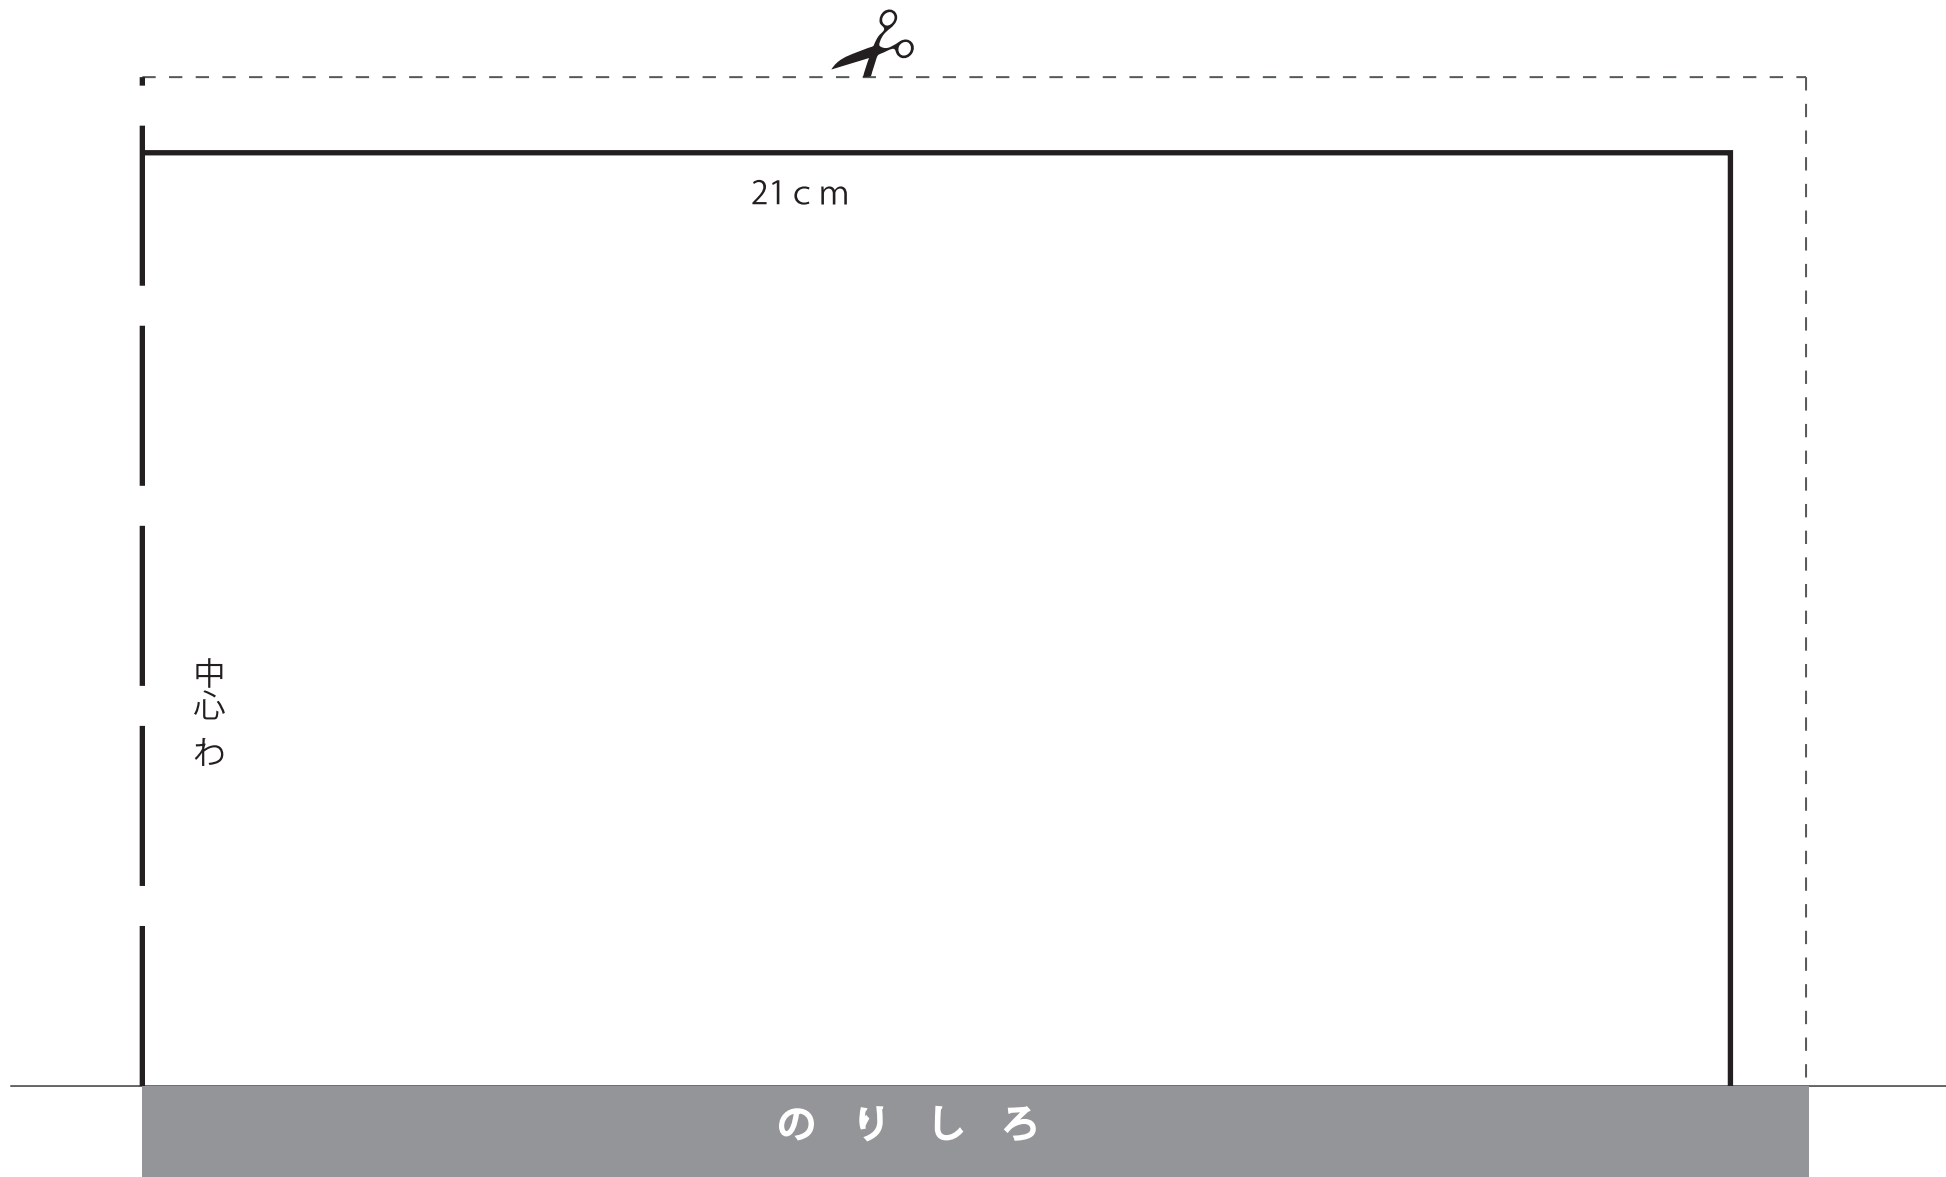

ペットスリング

No.1

----- 切り取り線
————— 縫い線

A4 用紙、実寸サイズで印刷してください。

AXE YAMAZAKI

* レシピ・画像の無断転載・転用は禁止です。

中心
わ

縫い代 (1 cm) 込のサイズです。1 枚目と 2 枚目を貼り合わせ、型紙としてご使用ください。